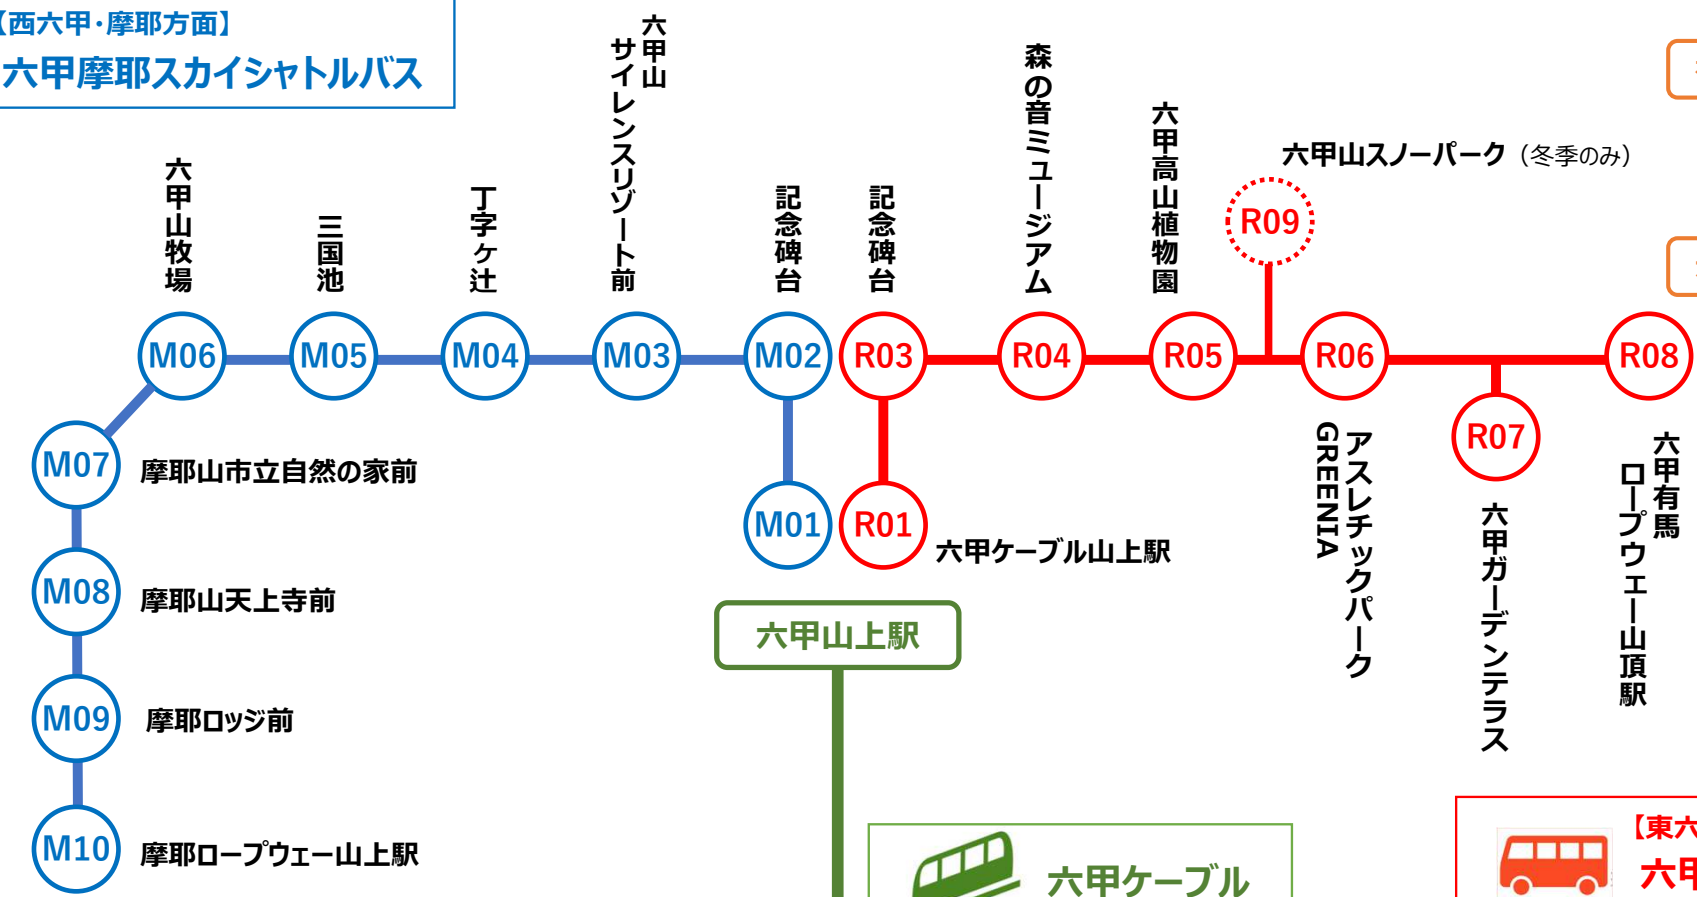

【西六甲・摩耶方面】
六甲摩耶スカイシャトルバス

六甲有馬ロープウェイ

六甲山上駅

六甲ケーブル
六甲ケーブル
下駅

【東六甲方面】
六甲山上バス

六甲山上バス

まやゴユースタイン

バス路線図